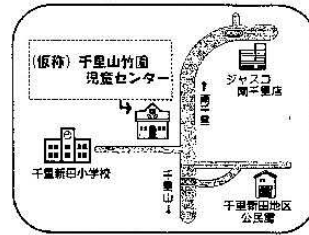

写真：ゲーム大会

〈地区青少年指導員とは〉

地区長 藤原 恵意子

青少年対策委員会委員長の推薦を受けて、吹田市教育委員会が委嘱する「ボランティア」で、各小学校区に5名ずつ活動しています。青少年の健全育成と非行化防止に努め、地域では青少年対策委員会の行事に参加しています。

★ 2009秋 児童センターオープン予定 ★

待望の児童センターの設置が決定しました。開設は平成21年(2009年)秋の予定です。場所は、千里新田小学校前の空地約3分の1(約1,000 m²)で府道吹田箕面線寄りです。10月22日に、公民館で「千里新田地区まちづくり協議会」委員が参加して説明会が開催されました。児童センターは主に乳幼児・小学生を対象とし健全な遊びを通して健康で心豊かな子ども達を育成することを目的とした施設です。地域の子育てサークルへの場所の提供も行います。まちづくり協議会は引き続き残り3分の2の土地についても公共施設の建設を吹田市に要望しています。